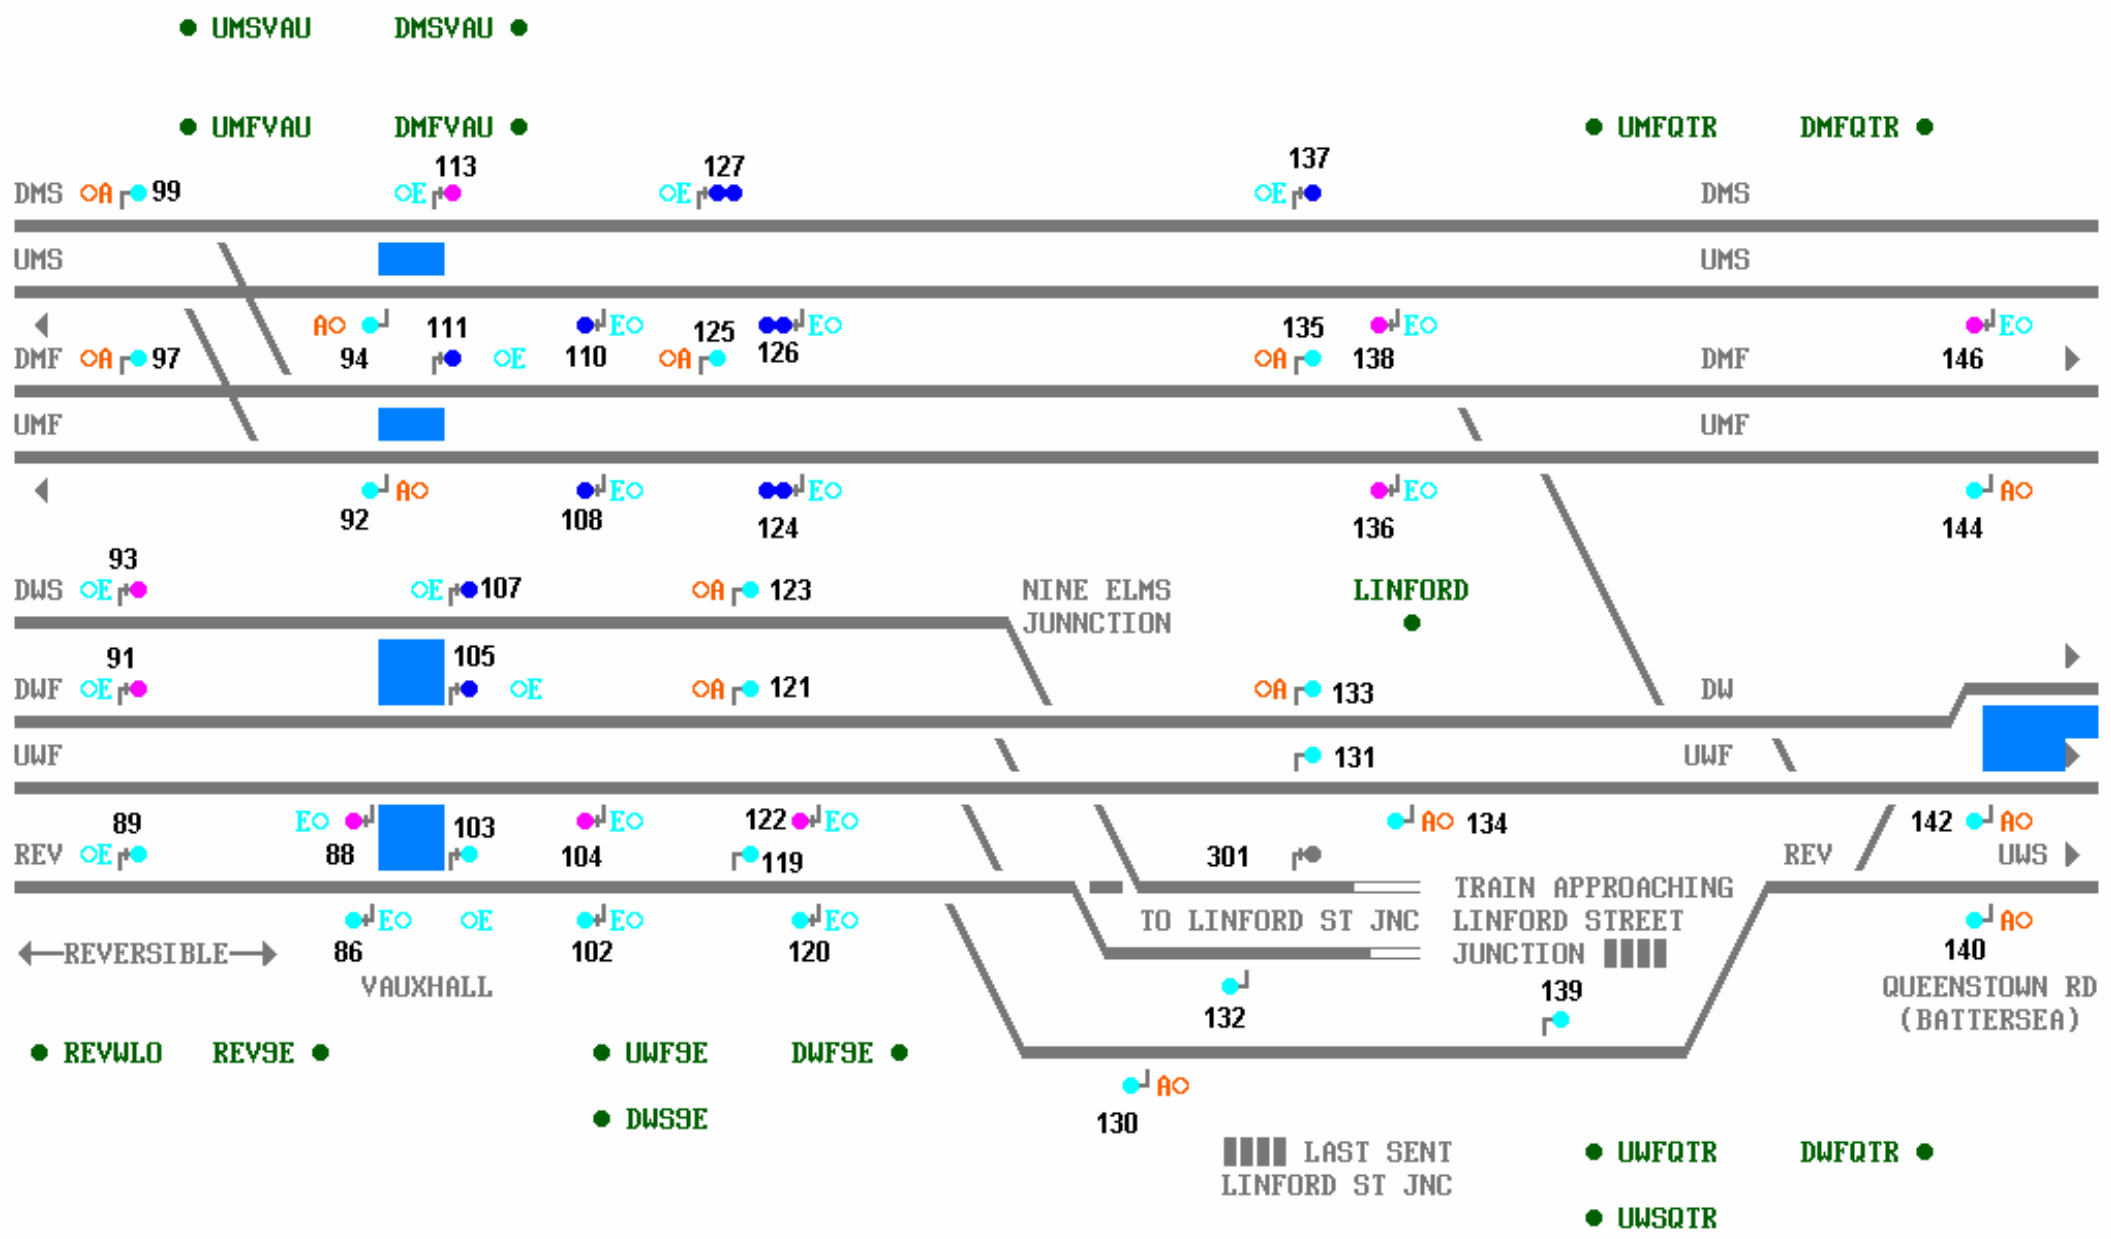

WATERLOO CARRIAGE SIDINGS

● UMSQTR DMSQTR ●
● UMFQTR DMFQTR ●

● UMSCJ DMSCJ ●
● UMFCJ DMFCJ ●

MNU ROV REM ISO MSG VU1 VU2 VU3 VU4

PAUSED

MNU ROV REM ISO MSG VW1 VW2 VW3 VW4

PAUSED