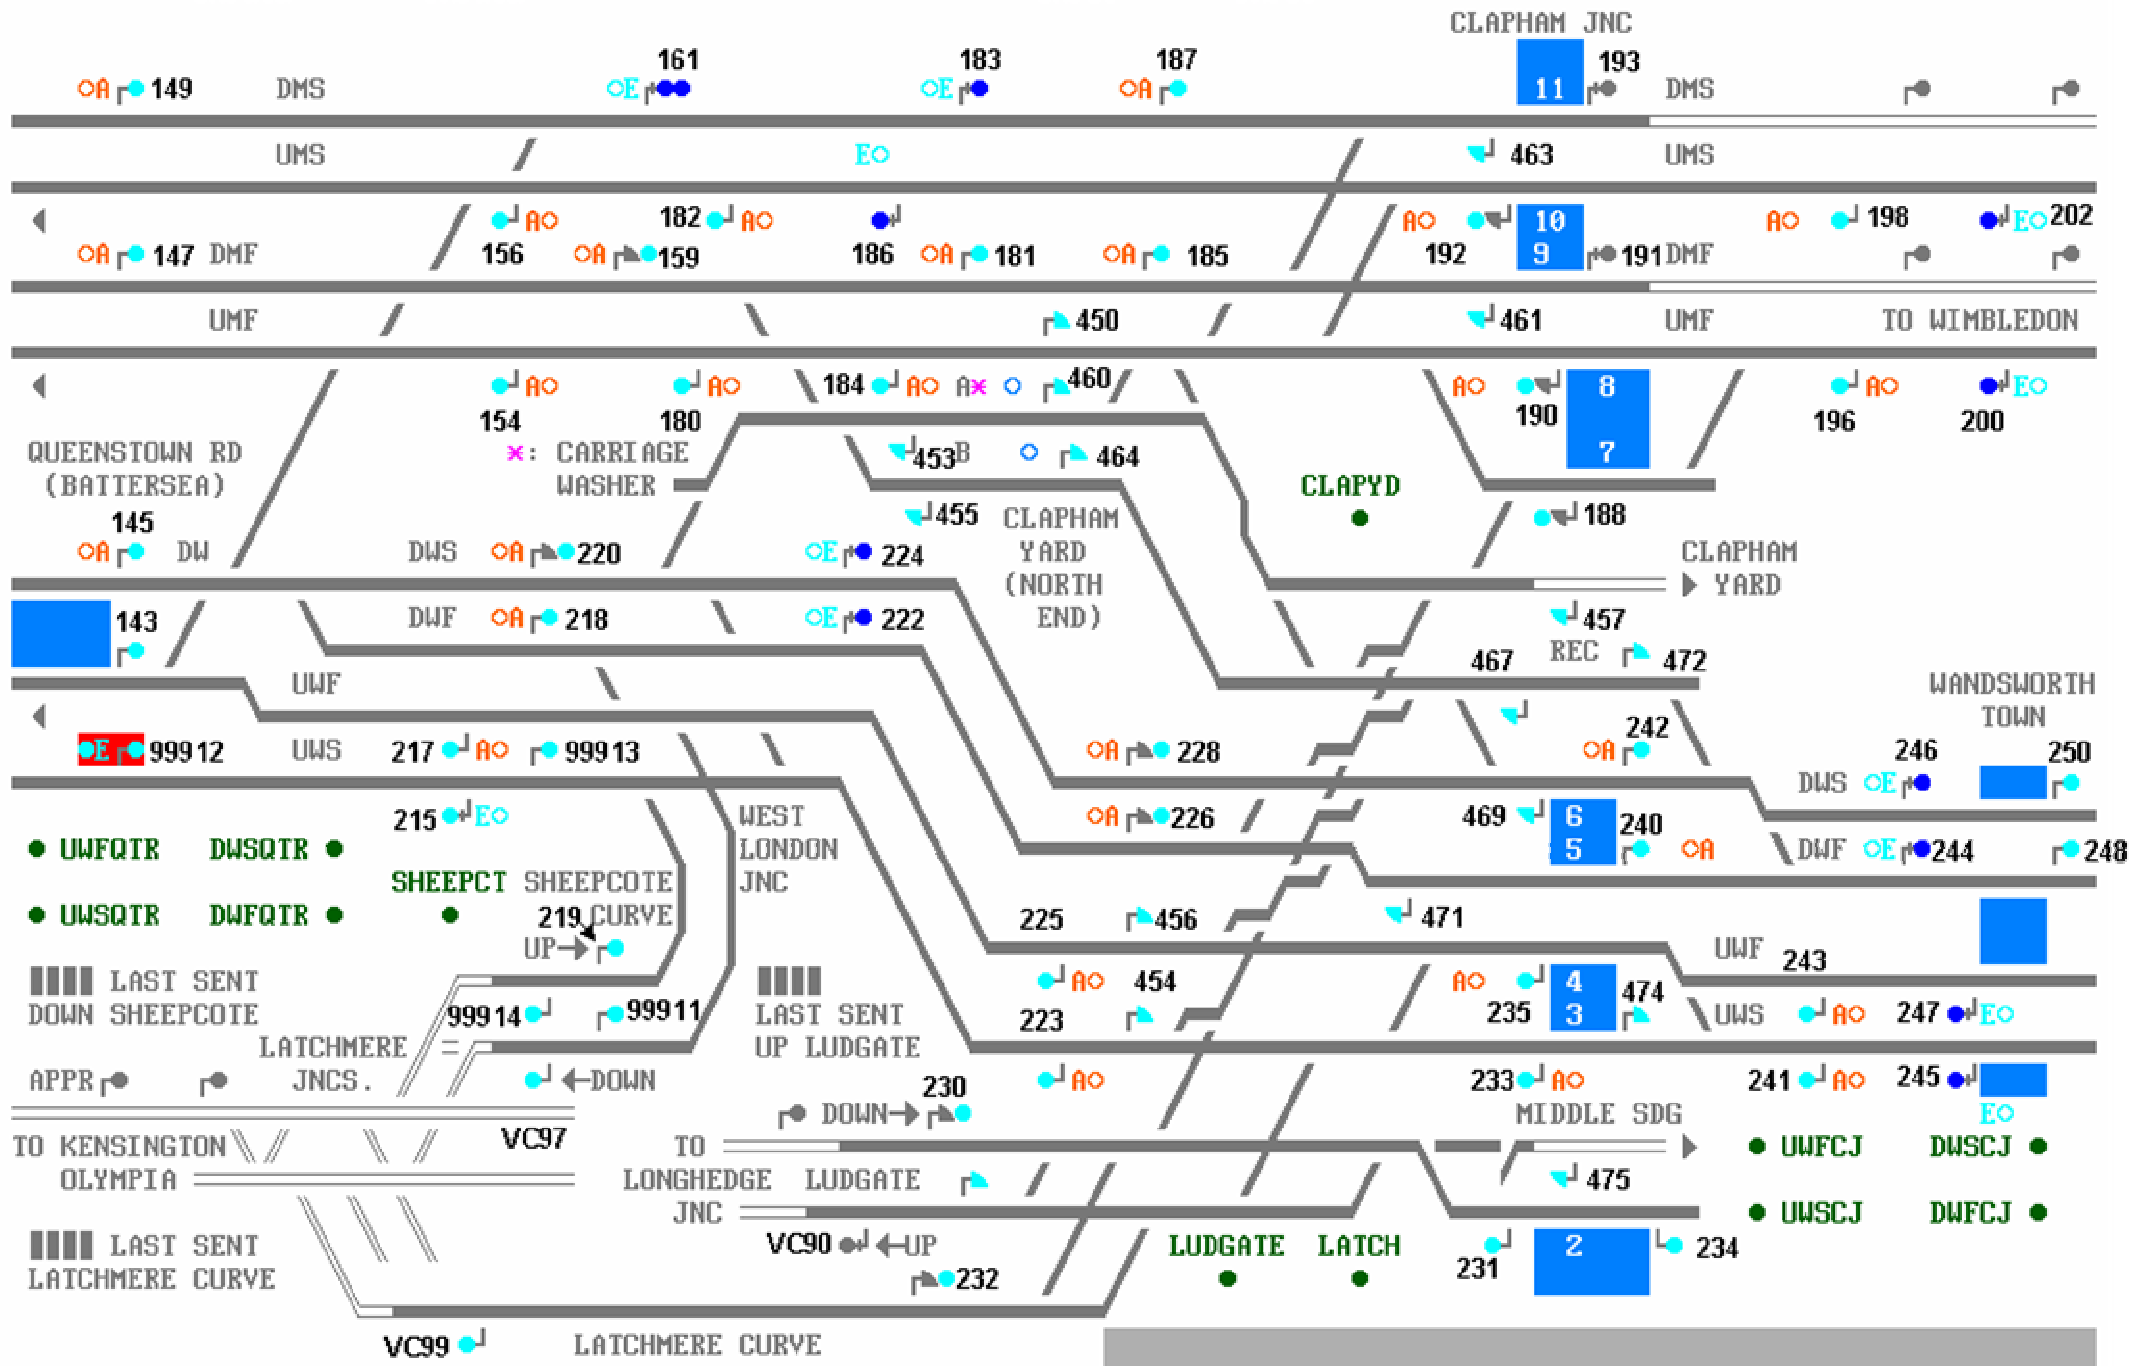

WATERLOO CARRIAGE SIDINGS

● UMSQTR DMSQTR ●
● UMFQTR DMFQTR ●

● UMSCJ DMSCJ ●
● UMFCJ DMFCJ ●

MNU ROV REM ISO MSG VU1 VU2 VU3 VU4

PAUSED

MNU ROV REM ISO MSG VW1 VW2 VW3 VW4

PAUSED