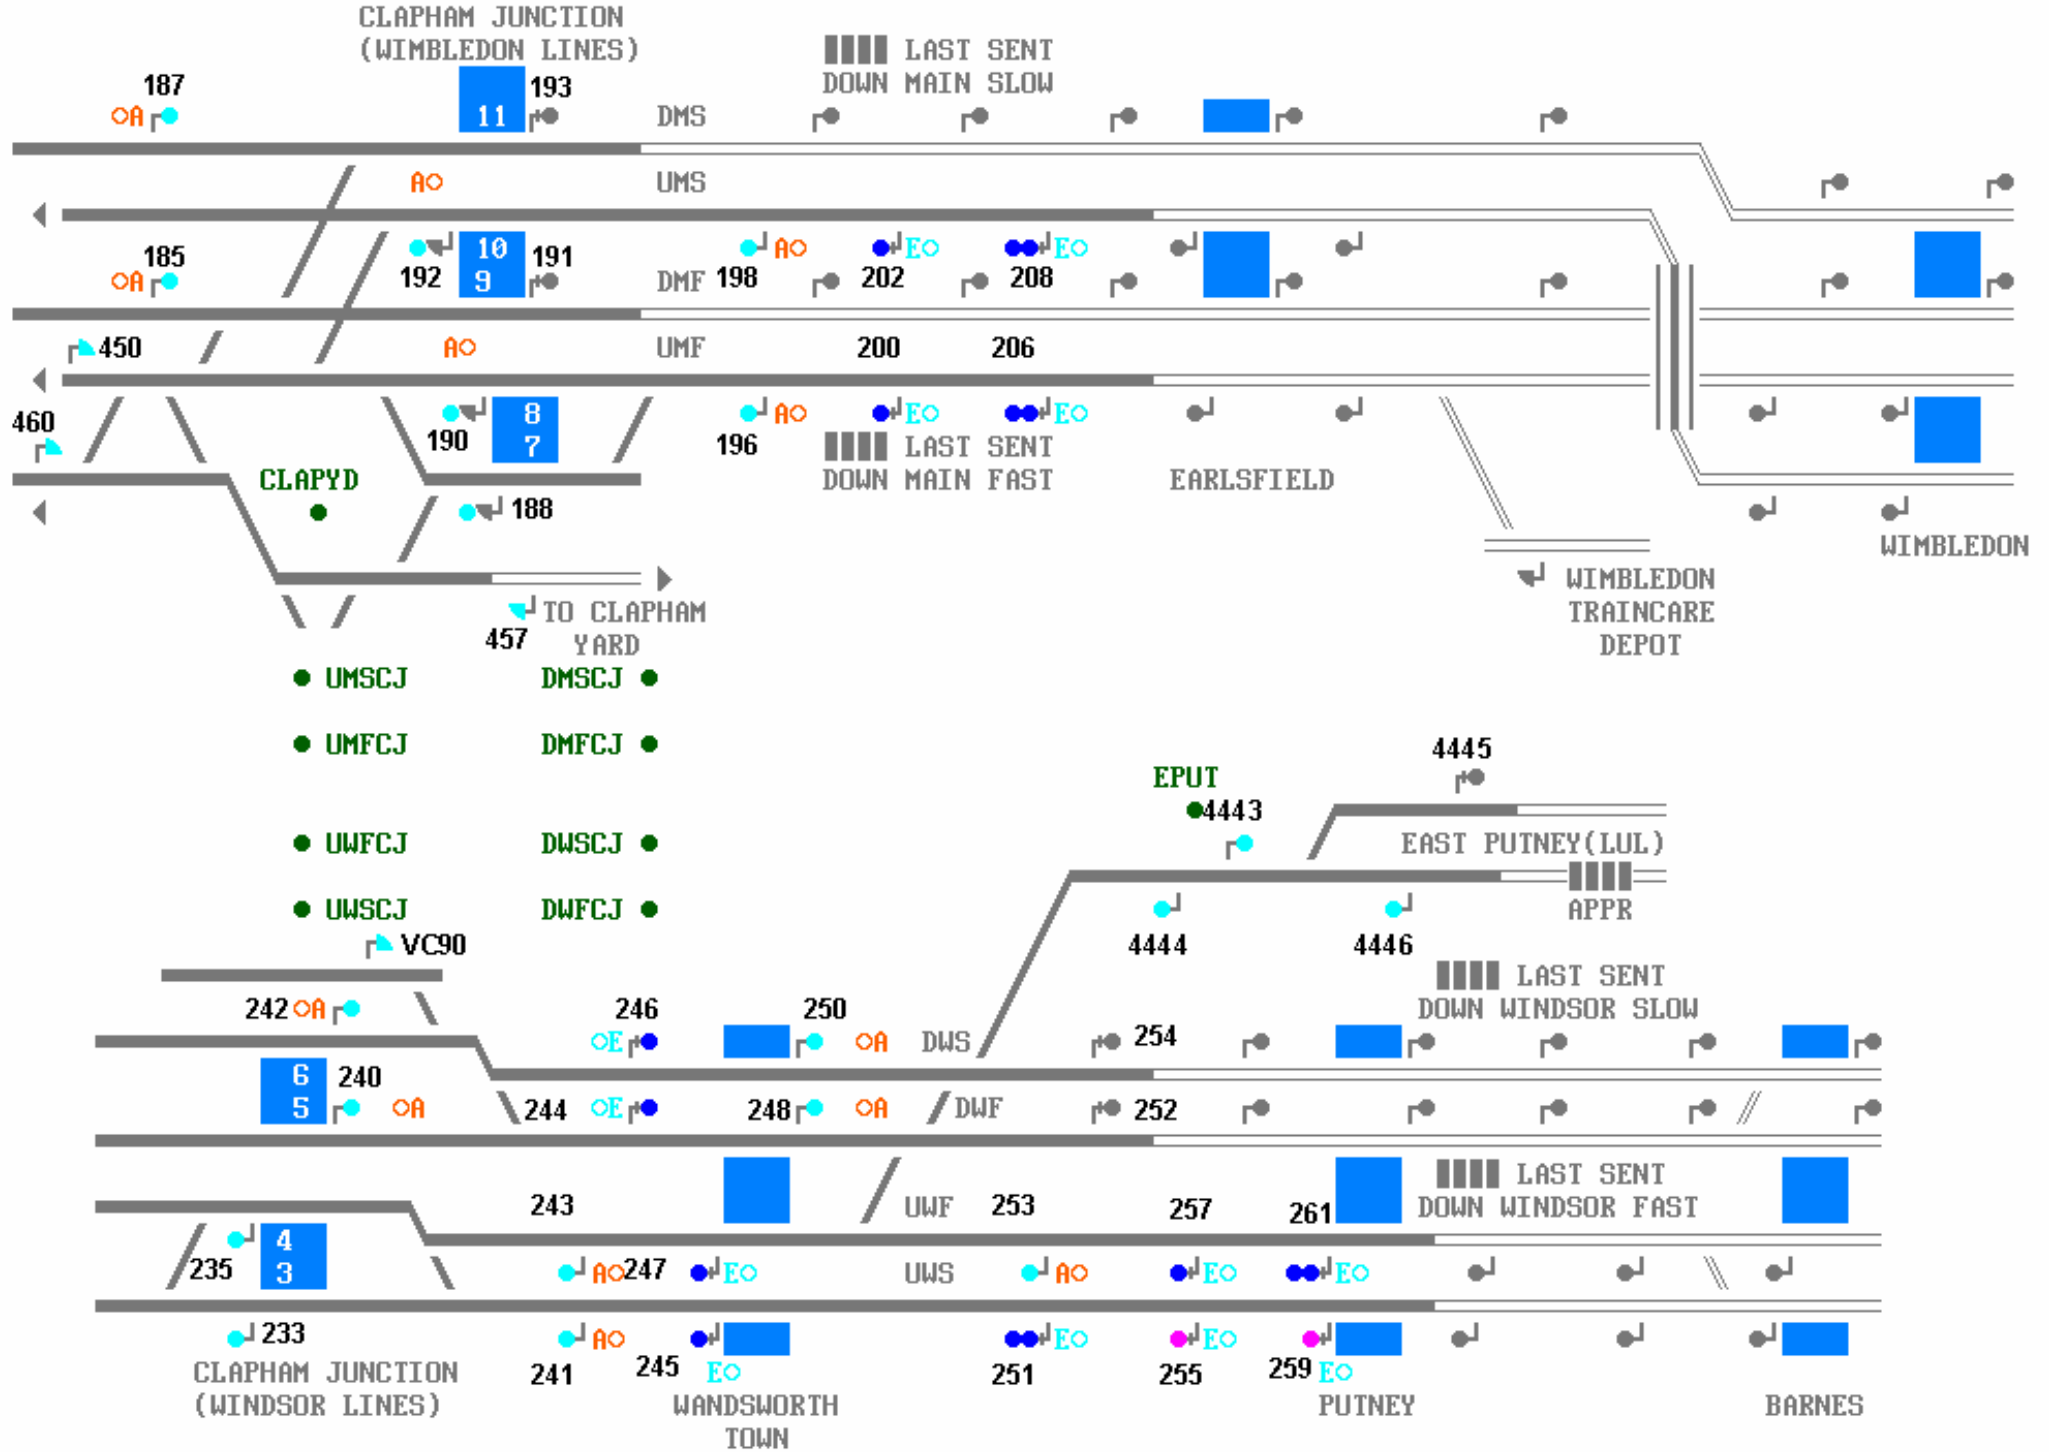

WATERLOO CARRIAGE SIDINGS

● UMSQTR DMSQTR ●
● UMFQTR DMFQTR ●

● UMSCJ DMSCJ ●
● UMFCJ DMFCJ ●

MNU ROV REM ISO MSG VU1 VU2 VU3 VU4

PAUSED

MNU ROV REM ISO MSG VW1 VW2 VW3 VW4

PAUSED