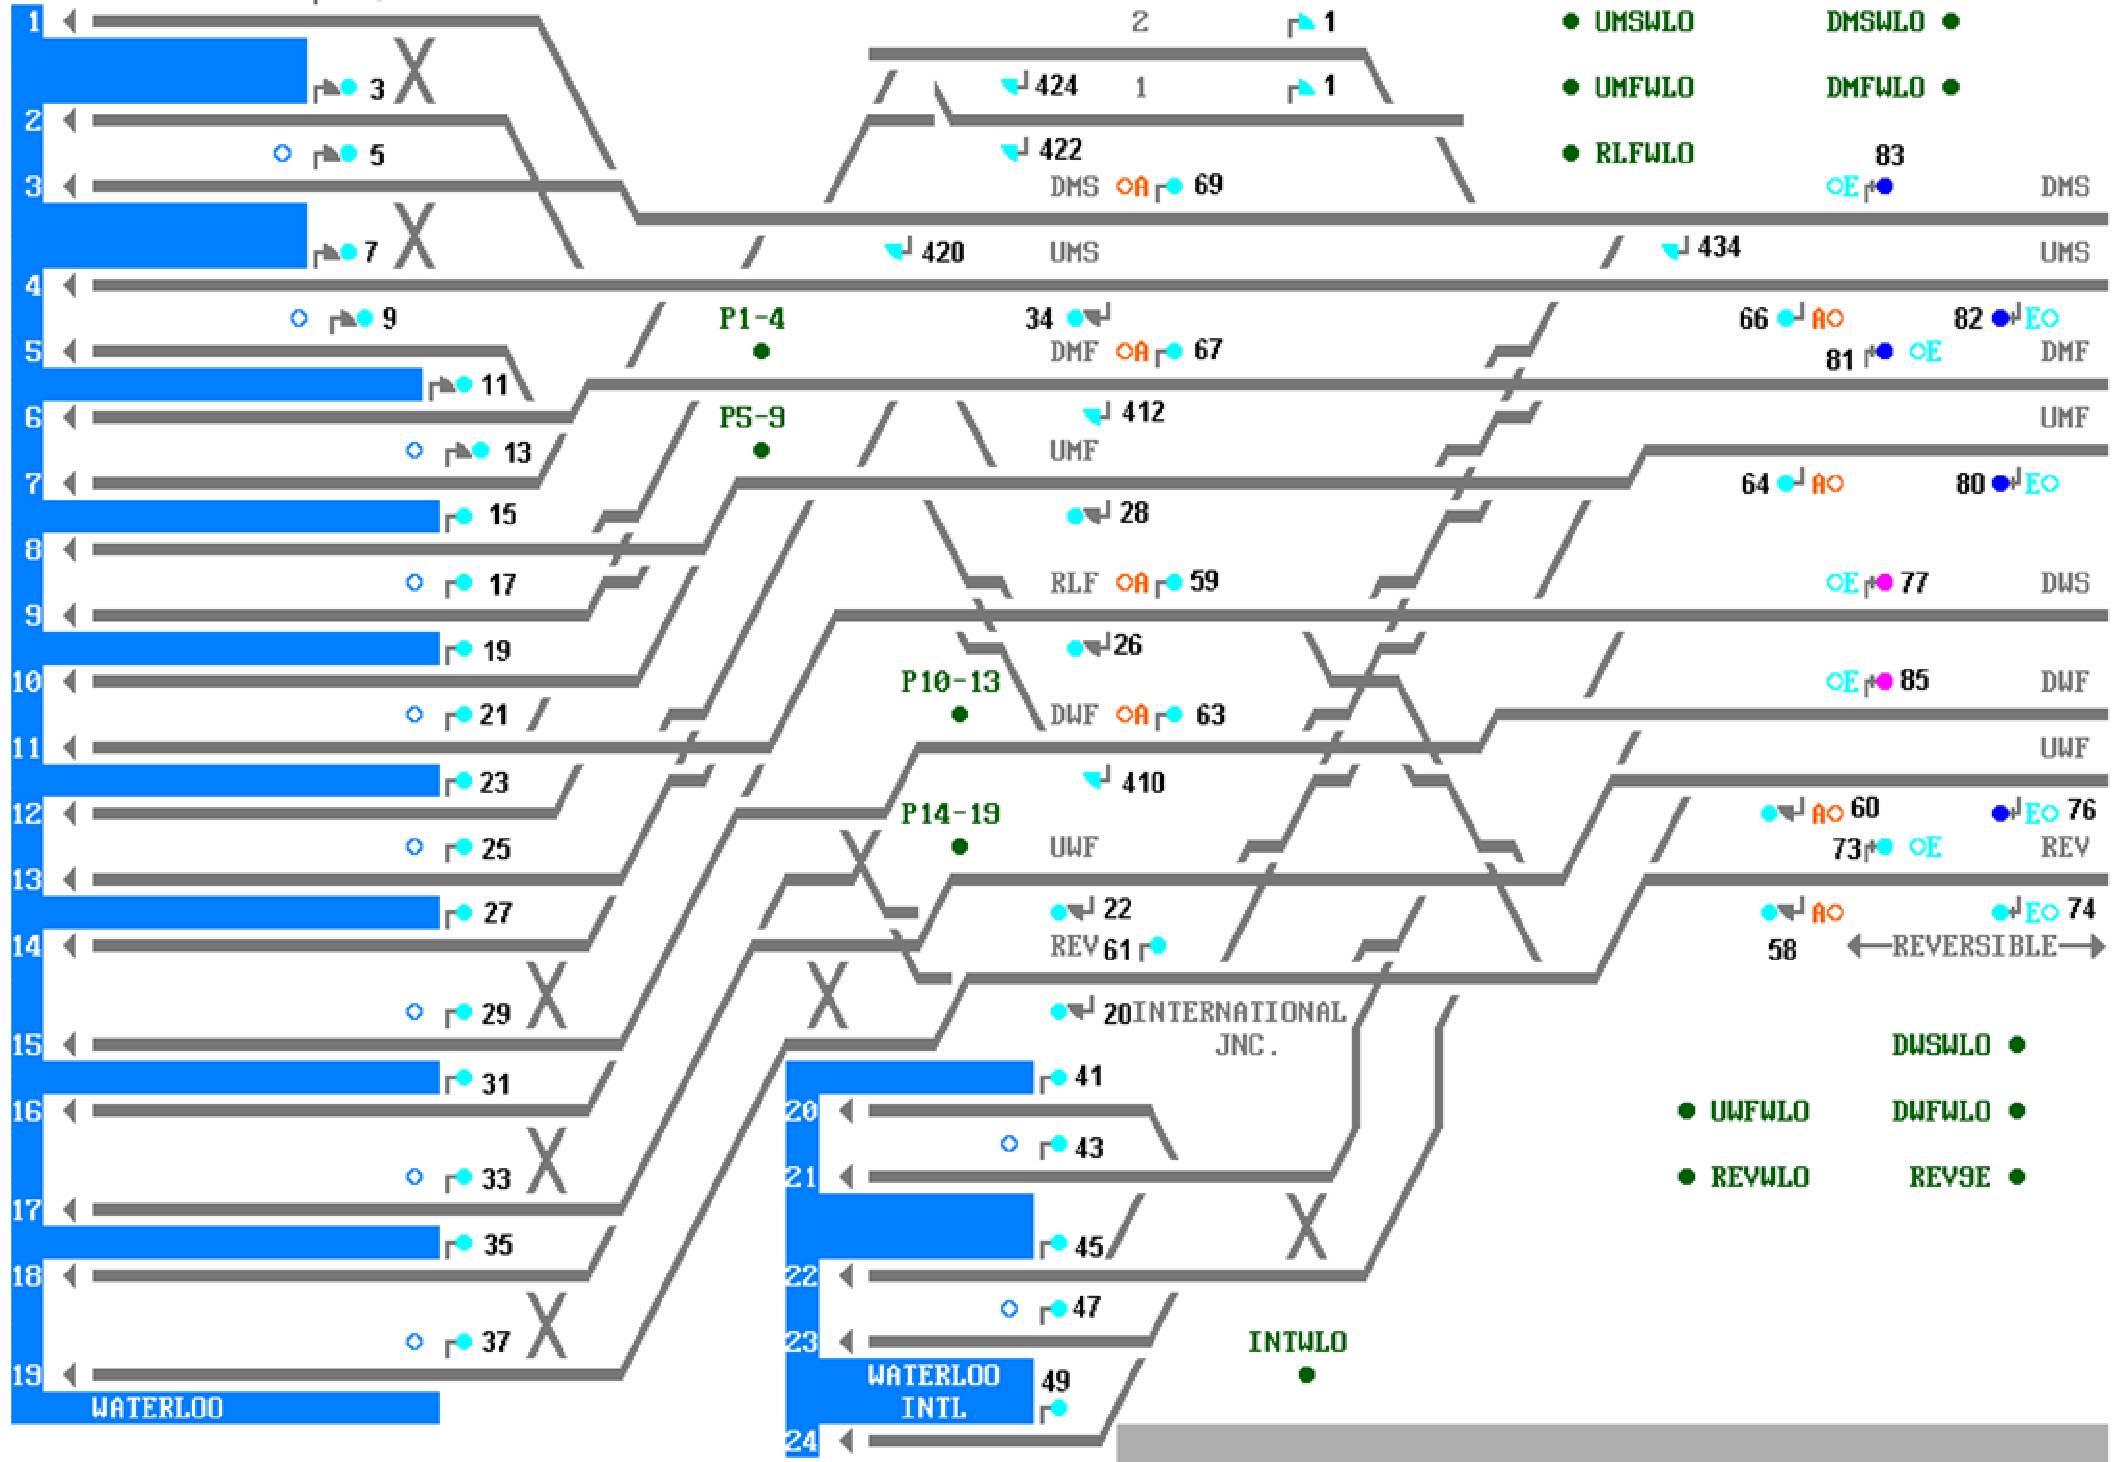

WATERLOO CARRIAGE SIDINGS

● UMSQTR DMSQTR ●
● UMFQTR DMFQTR ●

● UMSCJ DMSCJ ●
● UMFCJ DMFCJ ●

MNU ROV REM ISO MSG VU1 VU2 VU3 VU4

PAUSED

MNU ROV REM ISO MSG VW1 VW2 VW3 VW4

PAUSED